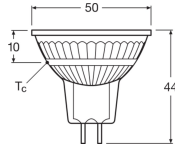

Specificaties Ledvance Performance
LED Spot GU5.3 MR16 3.8W 345lm 36D
- 827 | Vervanger voor 35W

[Bekijk product](#)

Algemene informatie

Artikelnummer	248321
EAN	4099854068058
Fabrikantnaam	LED MR16 P 3.8W 827 GU5.3
Aantal in omdoos	10
Garantie	4 jaar
Energielabel	F
Levensduur (uur)	15000

Technische Informatie

Technologie	LED
Type product	GU5.3 LED
Vervangt (Watt)	35
Netspanning (Volt)	12
Wattage	3.8
Gradenbundel (graden)	36
Dimbaar	Niet Dimbaar
Lampvoet (fitting)	GU5.3
Lichtkleur (Kelvin)	2700K - Zeer Warm Wit
Kleurcode	827 Zeer warm wit
Kleurweergave (Ra)	80-89 - Goede kleurweergave

Lichtopbrengst (Lumen)	345
Lumen Watt Verhouding (Lm/W)	90
Powerfactor	>0.50

Afmetingen

Hoogte (mm)	46
Lengte (mm)	44
Diameter (mm)	50
Vorm	Spot
Exakte vorm	MR16

Waarom Budgetlight?

Budgetprijzen gegarandeerd