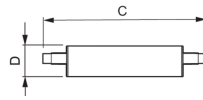

Specificaties Philips Corepro LEDlineair R7s 118mm 14W
1600lm - 830 | Dimbaar - Vervanger Voor 100W

[Bekijk product](#)